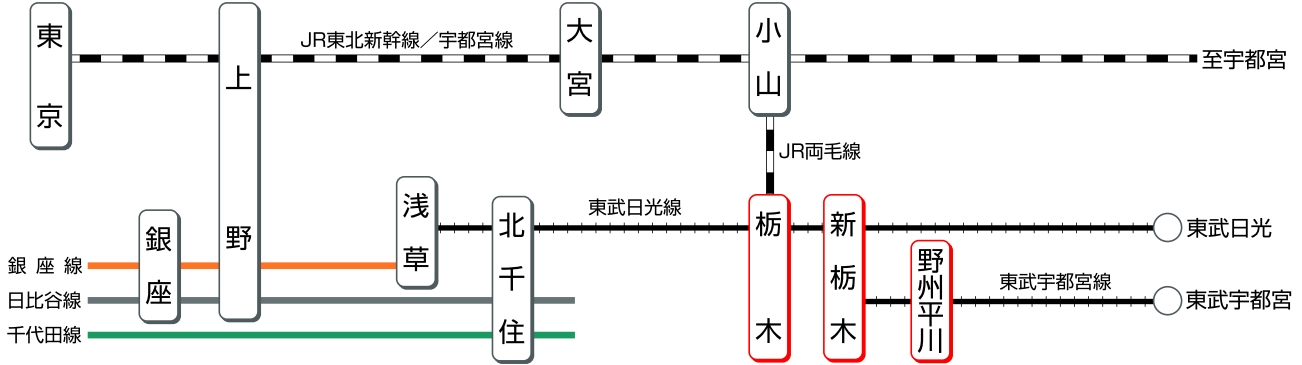

交通アクセスのご案内

A C C E S S

電車をご利用の場合

【J R】◎東京 — 小山 … 東北新幹線 / 約42分
◎小山 — 栃木 … 両毛線 / 約12分

【東武線】◎浅草 — 栃木 … 東武日光線利用 特急 / 約1時間5分
◎栃木 — 野州平川 … 東武宇都宮線に乗り換え後二つ目 約7分
◎新栃木 — 野州平川 … 東武宇都宮線に乗り換え後一つ目 約3分

*野州平川駅下車 徒歩約3分
*栃木駅からはタクシーで10分程度
*新栃木駅からはタクシーで7分程度